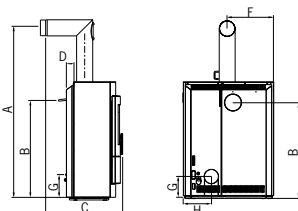

LEGENDE

serie
Rikatronic
is beveiligd met patent en een gedeponerd merk.

RIKA-KACHELS VOOR WARMTE & GEBORGENHEID

SYMBOLEN:

Afmetingen (in cm)

Te verwarmen ruimte (in m³)
(afhankelijk van de isolatie van de woning)

Accumulatiemassa (in kg)
(bijvoorbeeld speksteen)

Pelletvoorraad (in kg)

Telefoonmodem
(GSM)

Convectieventilator
(optioneel)

Stiller (continuo toevoer van pellets)

Asverwijderingssysteem

Rikatronic³

RLS-systeem

Warmteafgifte (in kW)

Ruimteluchtonafhankelijk

E15069 – 11 / 03

www.rika.com