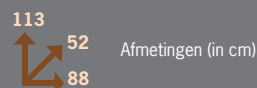

RIKA-KACHELS VOOR WARMTE & GEBORGENHEID

SYMBOLEN:

Afmetingen (in cm)

Te verwarmen ruimte (in m³)
(afhankelijk van de isolatie van de woning)

Accumulatiemassa (in kg)
(bijvoorbeeld speksteen)

Pelletvoorraad (in kg)

Telefoonmodem
(GSM)

Convectieventilator
(optioneel)

Stiller (continuo toevoer van pellets)

Asverwijderingssysteem

Rikatronic³

RLS-systeem

Warmteafgifte (in kW)

Ruimteluchtonafhankelijk

E15069 – 11 / 03

www.rika.com